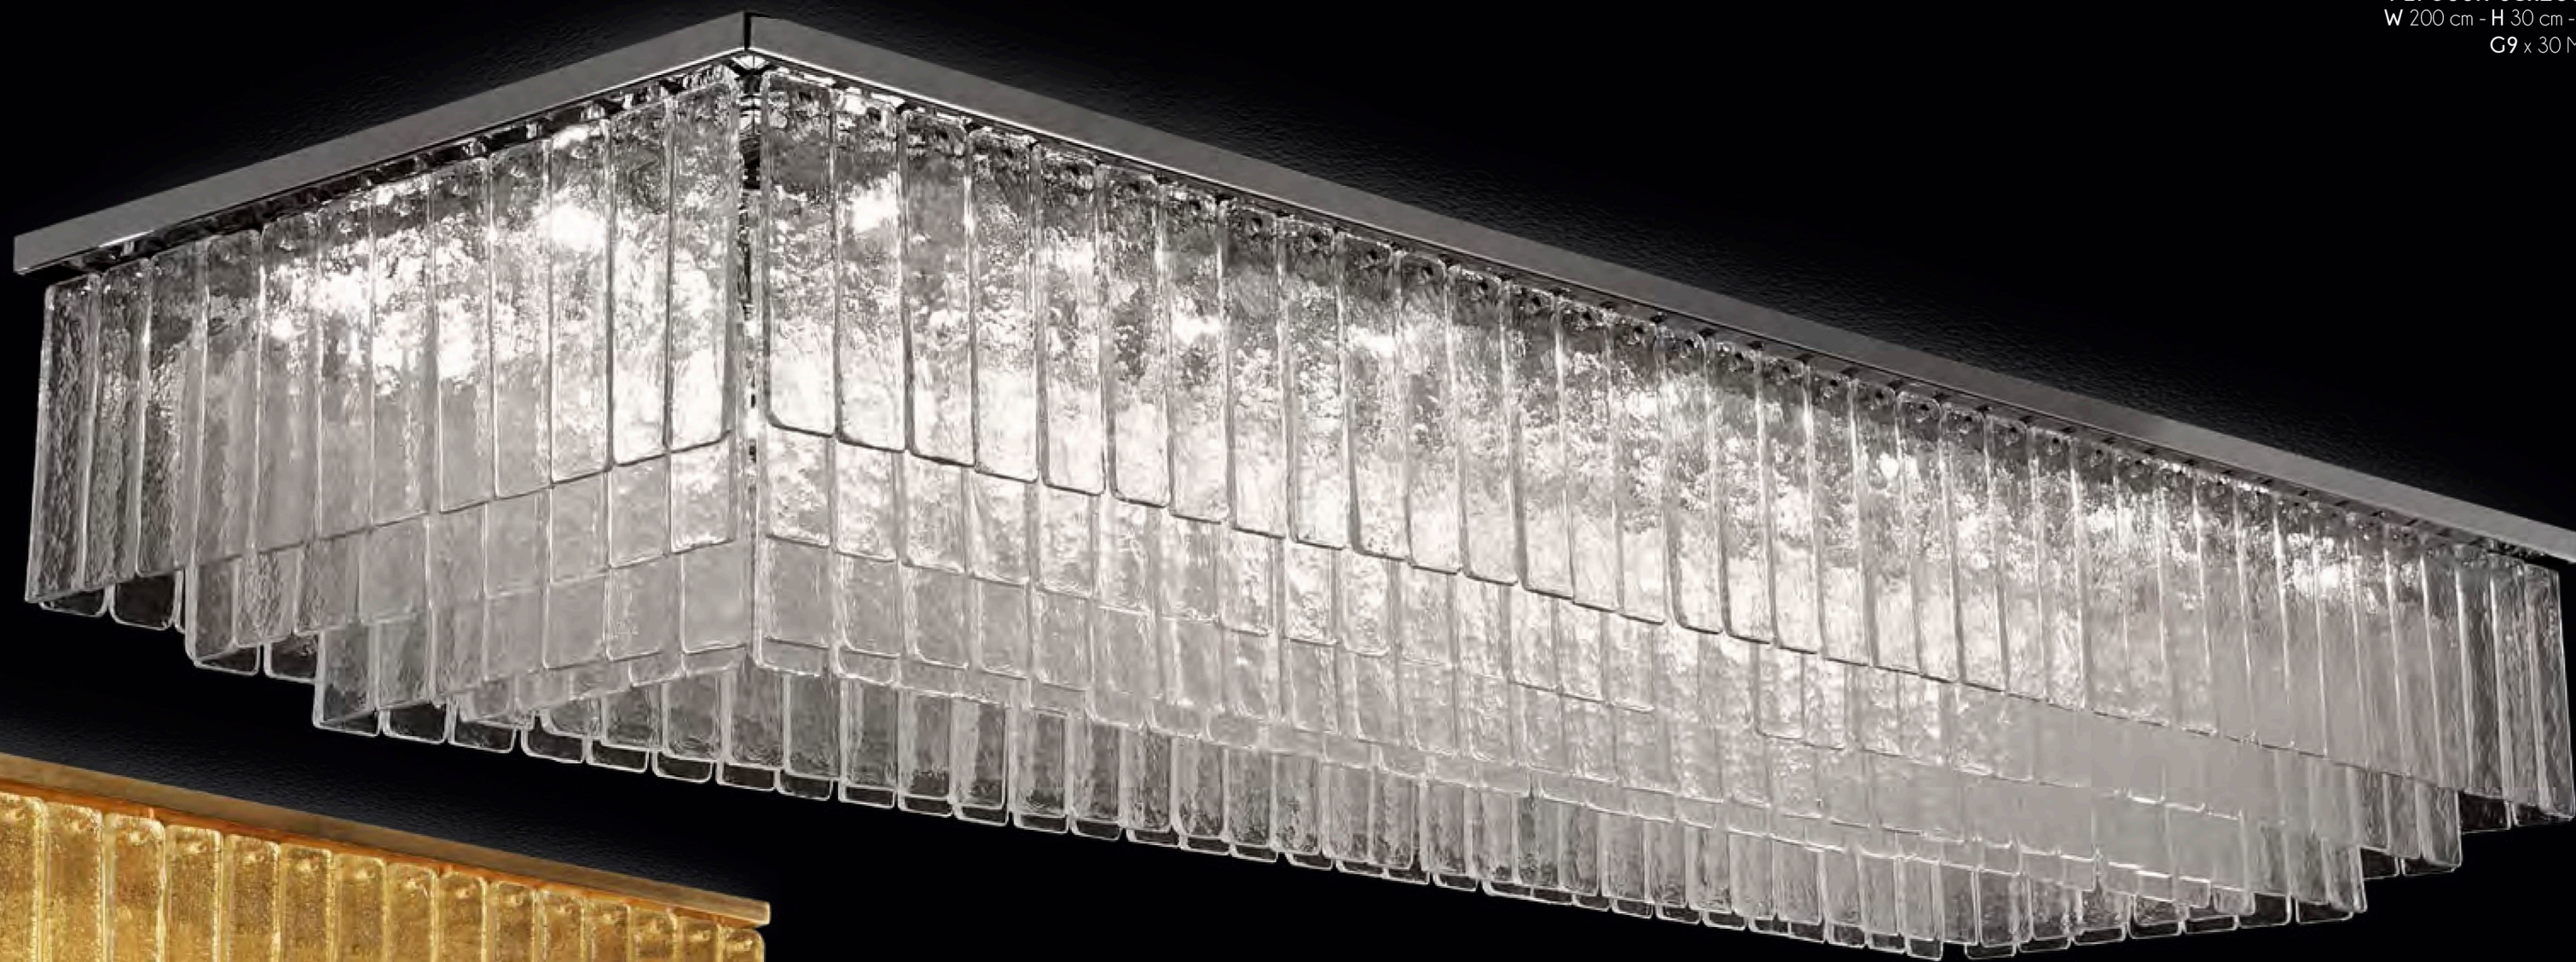

Charleston

PL7500Q-50x40-U1
PL7500Q-50x40-N1
PL7500Q-50x40-K1

W 50 cm - H 40 cm - D 50 cm
E14 x 5 MAX 40W

PL7501-60x55-C
Ø 60 cm - H 55 cm
E14 x 9 MAX 40W

PL7500Q-100x40-C
W 100 cm - H 40 cm - D 100 cm
E14 20 x MAX 40W

PL7503-70x140-AK3
Ø 70 cm - H 140 cm
E14 20 x MAX 40W

PL7500R-50x140x35-AK3
W 140 cm - H 35 cm - D 50 cm
E14 10 x MAX 40W

PL7502Q-50X125-KK1
W 50 cm - H 125 cm - D 50 cm
E14 12 x MAX 40W

PL7500R-68x200x30-C
W 200 cm - H 30 cm - D 68 cm
G9 x 30 MAX 40W